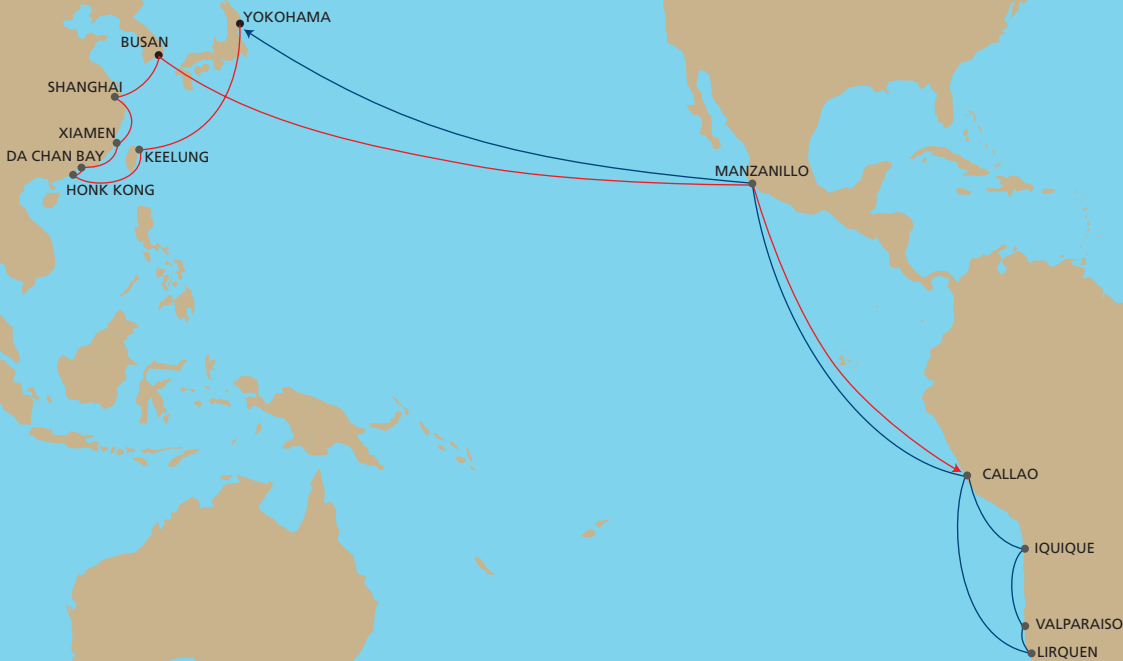

# SERVICIO ANDES

Frecuencia semanal

## CARACTERÍSTICAS DEL SERVICIO

Capacidad de naves: 2800 a 3600 TEUS

Flota: 10 Naves

Muelle de atraque: DP WORLD

IMPORTACIÓN

EXPORTACIÓN

NAVIERA:

AGENTE NAVIERO: